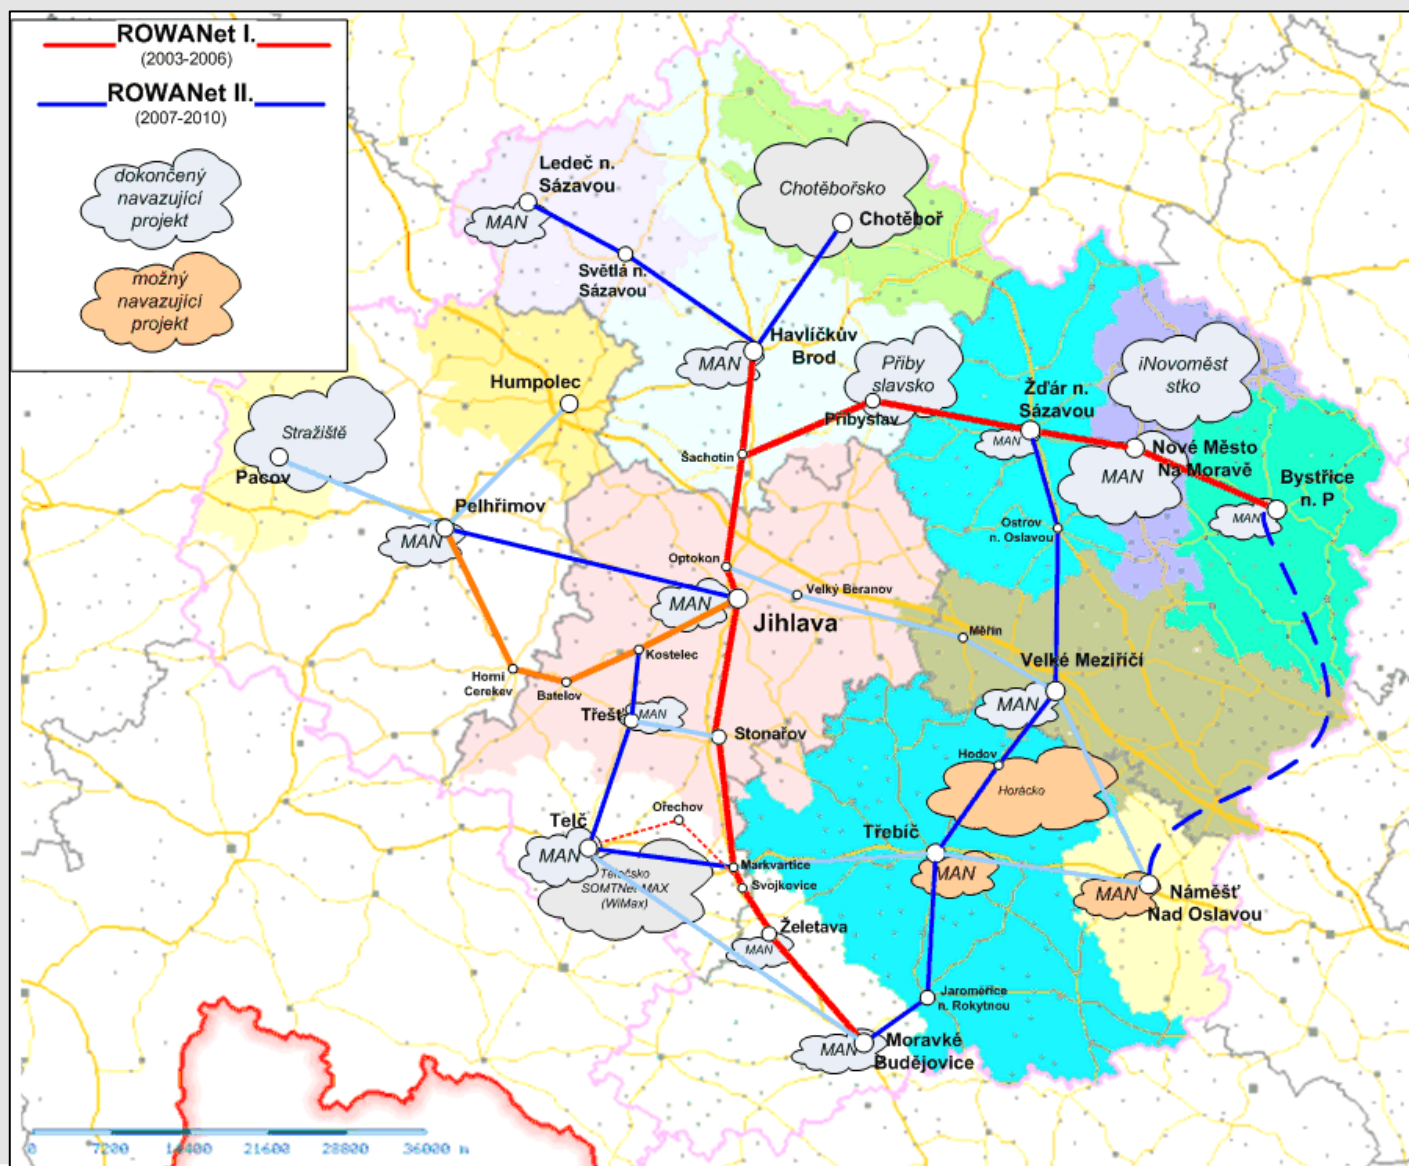

Projekt ROWANet