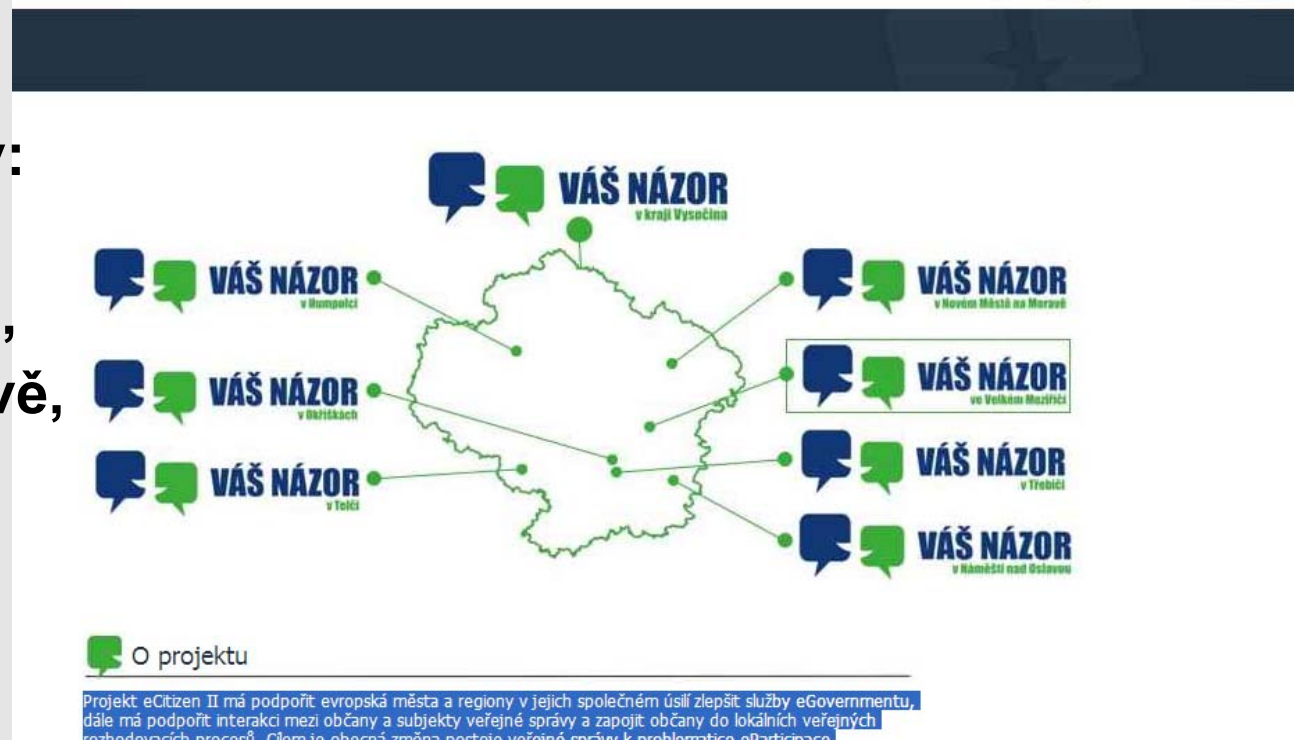

– městys Okříšky – 251 členů

Projekt eCitizen II podporuje evropská města a regiony v úsilí zlepšovat služby eGovernmentu, má podpořit interakci mezi občany a veřejnou správou a zapojit občany do rozhodovacích procesů samospráv. Cílem je změna postoje veřejné správy k problematice eParticipace.

"Váš názor" je výstupem evropského projektu eCitizen II, inspirací pro něj byl systém "Valma", používaný ve finském městě Tampere.

Do pilotní fáze se zapojilo 7 samospráv:
města Humpolec,
Náměšť nad Oslavou,
Nové Město na Moravě,
Telč, Třebíč,
Velké Meziříčí
a městys Okříšky.